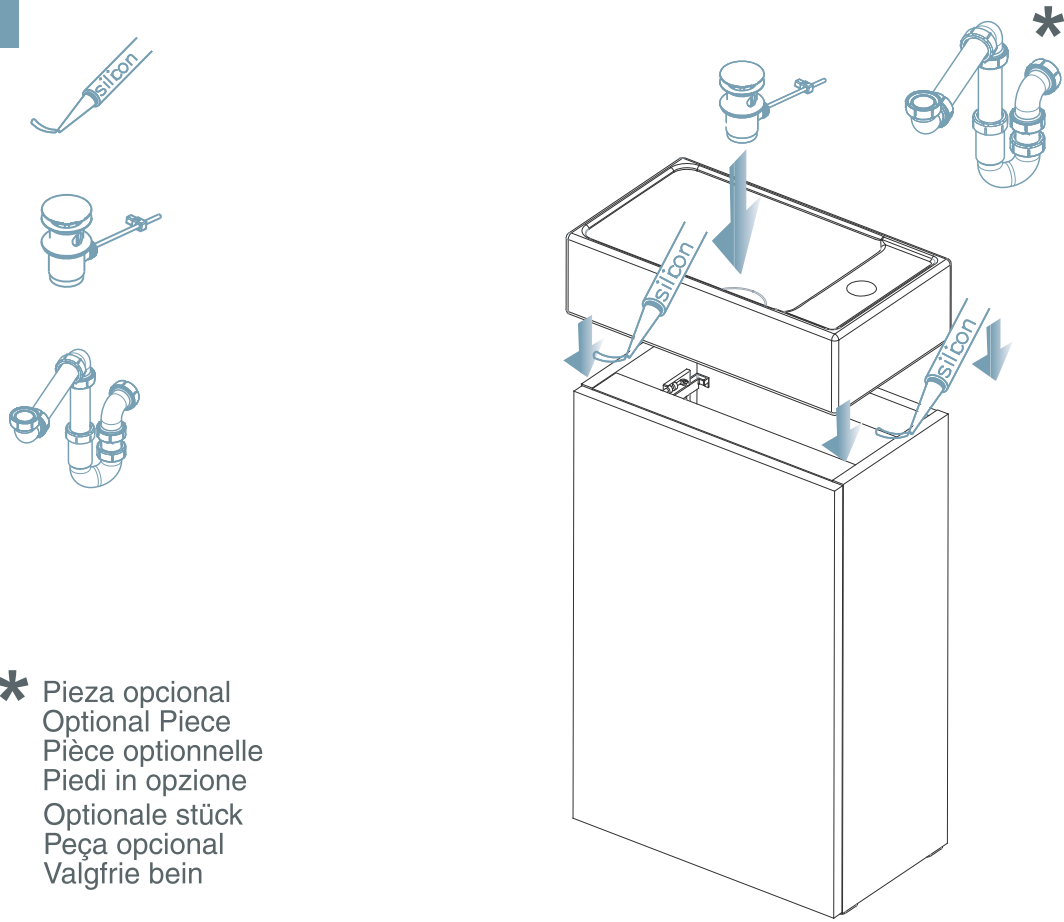

gala

INSTRUCTION SHEET

1

A Desagüe
 Vidage
 Waste pipe
 Abwasserleitung
 Scarico
 Deságue

B Conexión agua
 Connection d'eau
 Water connection
 Wasseranschlüsse
 Cariclo dell'acqua
 Conexão água

2

3

* Pieza opcional
 Optional Piece
 Pièce optionnelle
 Piedi in opzione
 Optionale stück
 Peça opcional
 Valgfrie bein