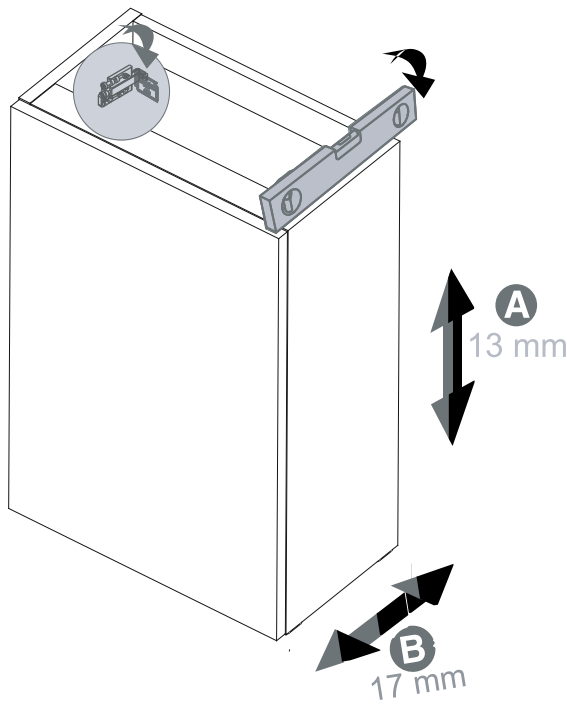

gala

INSTRUCTION SHEET

1

A Desagüe
 Vidage
 Waste pipe
 Abwasserleitung
 Scarico
 Deságue

B Conexión agua
 Connection d'eau
 Water connection
 Wasseranschlüsse
 Cariclo dell'acqua
 Conexão água

2

3

* Pieza opcional
 Optional Piece
 Pièce optionnelle
 Piedi in opzione
 Optionale stück
 Peça opcional
 Valgfrie bein