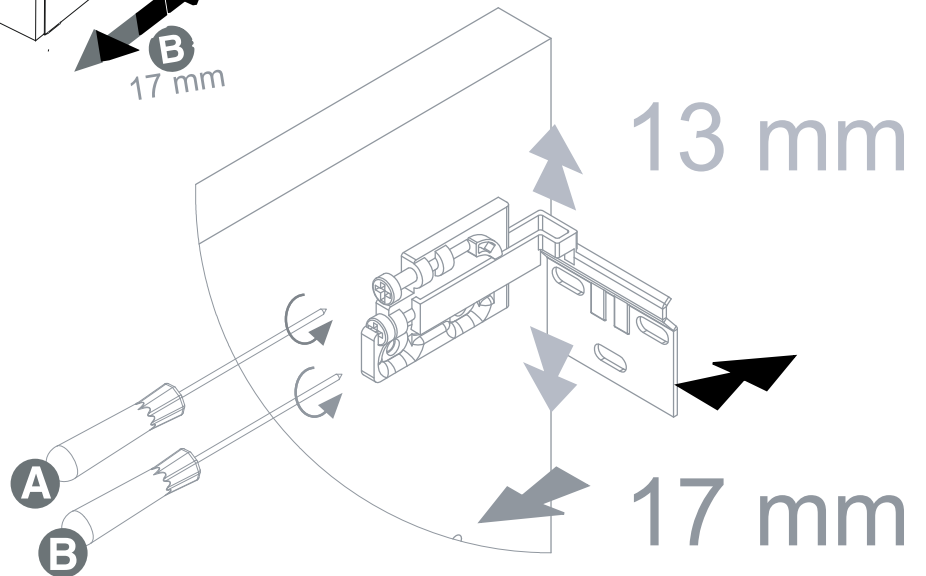

gala

INSTRUCTION SHEET

1

A Desagüe
 Vidage
 Waste pipe
 Abwasserleitung
 Scarico
 Deságue

B Conexión agua
 Connection d'eau
 Water connection
 Wasseranschlüsse
 Cariclo dell'acqua
 Conexão água

2

3

* Pieza opcional
 Optional Piece
 Pièce optionnelle
 Piedi in opzione
 Optionale stück
 Peça opcional
 Valgfrie bein