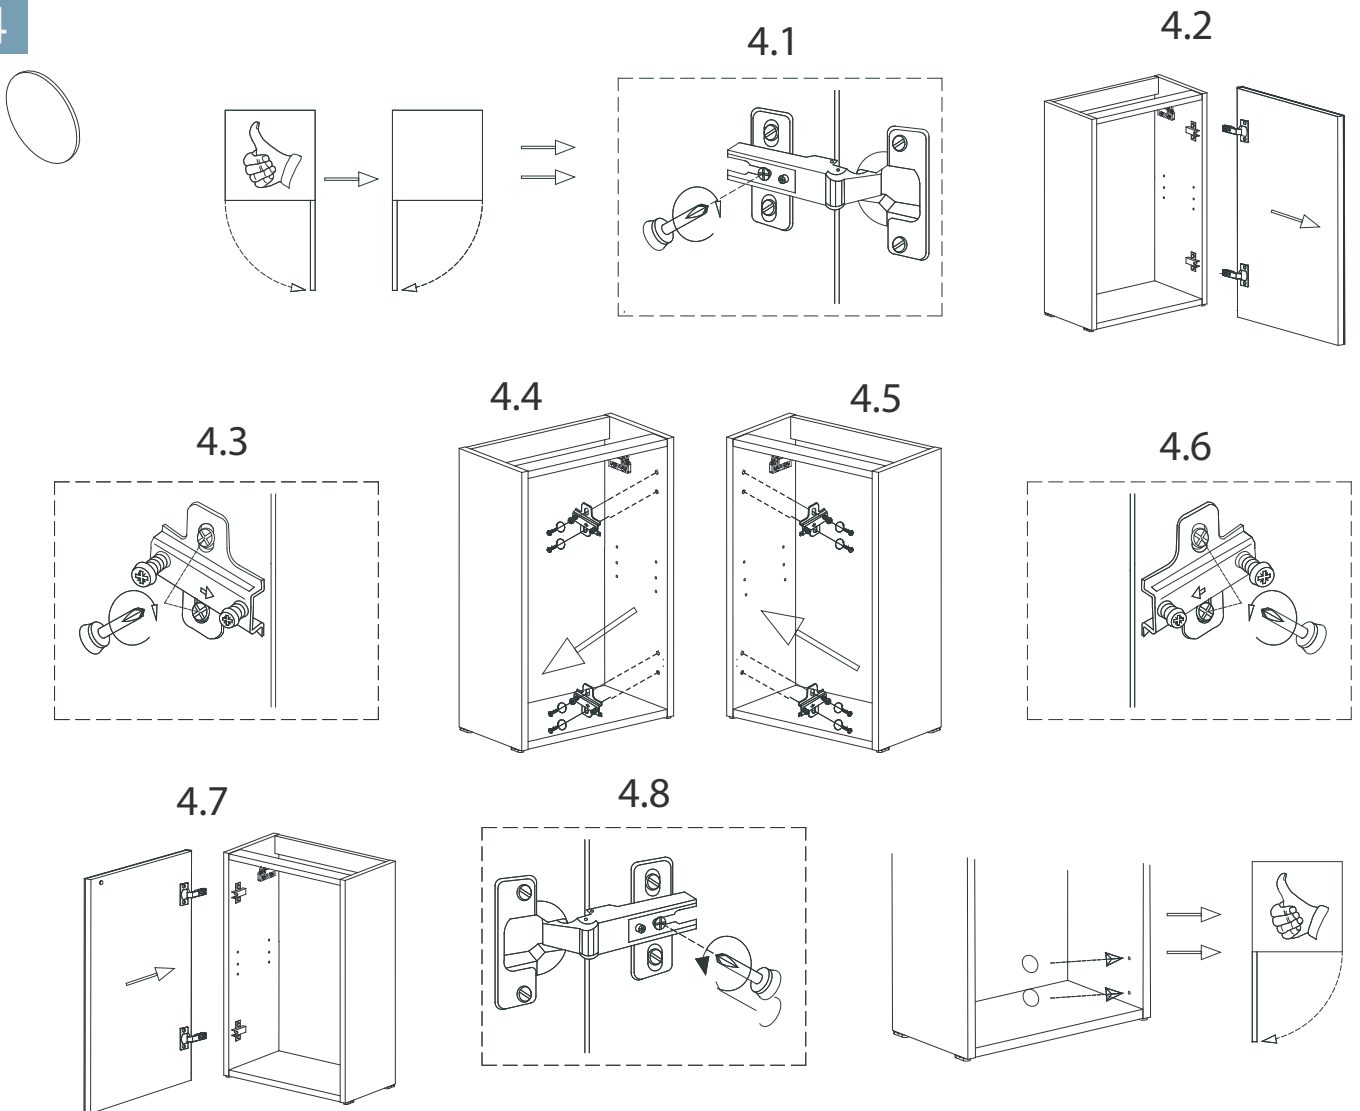

* Pieza opcional
Optional Piece
Pièce optionnelle
Piedi in opzione
Optionale stück
Peça opcional
Valgfrie bein

4