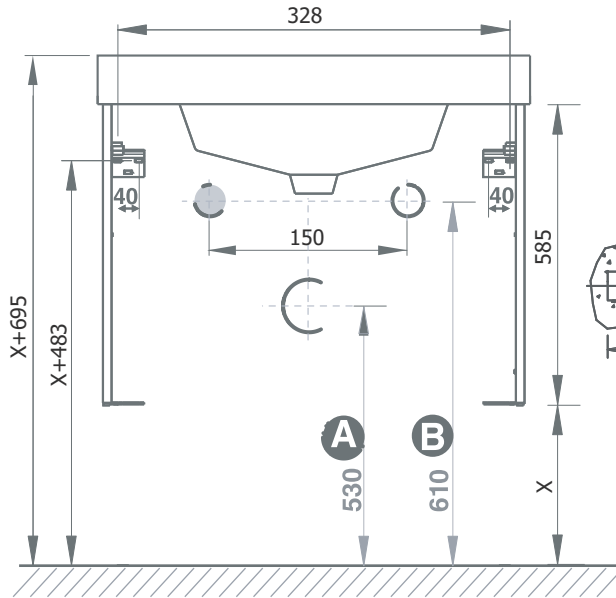

gala

INSTRUCTION SHEET

1

A Desagüe
 Vidage
 Waste pipe
 Abwasserleitung
 Scarico
 Deságue

B Conexión agua
 Connection d'eau
 Water connection
 Wasseranschlüsse
 Cariclo dell'acqua
 Conexão água

2

3

* Pieza opcional
 Optional Piece
 Pièce optionnelle
 Piedi in opzione
 Optionale stück
 Peça opcional
 Valgfrie bein

4

5

6