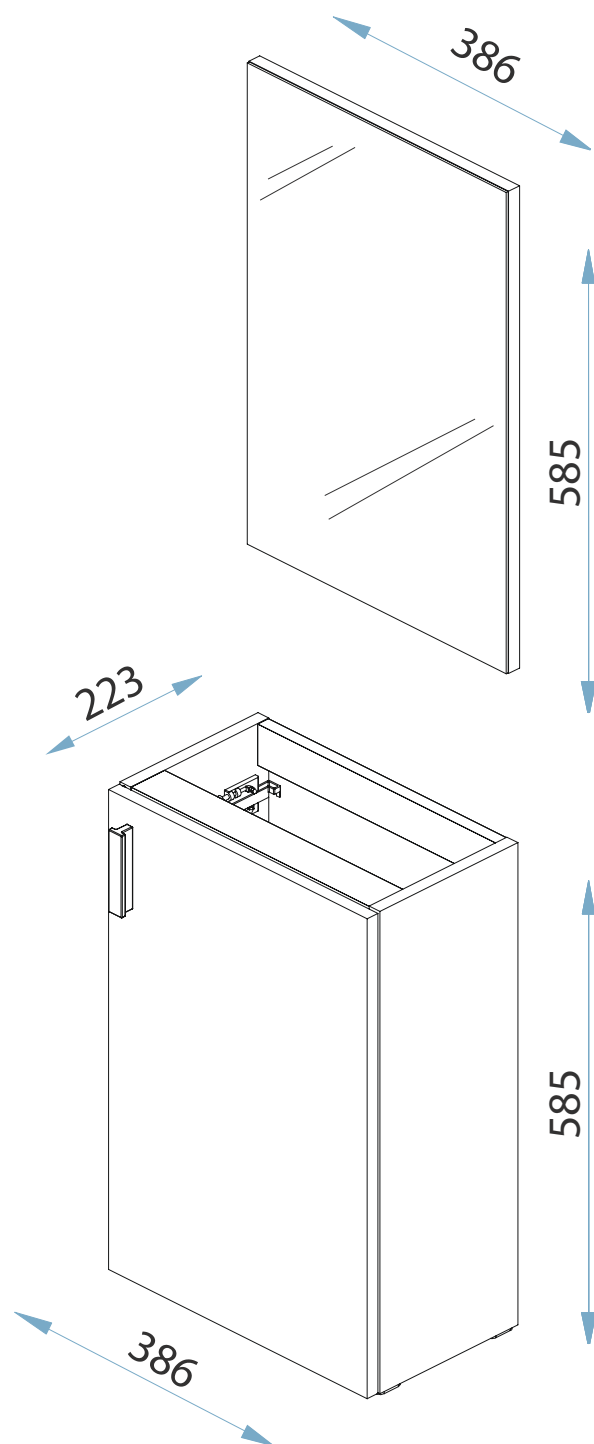

gala

INSTRUCTION SHEET

1

A Desagüe
 Vidage
 Waste pipe
 Abwasserleitung
 Scarico
 Deságue

B Conexión agua
 Connection d'eau
 Water connection
 Wasseranschlüsse
 Cariclo dell'acqua
 Conexão água

2

3

* Pieza opcional
 Optional Piece
 Pièce optionnelle
 Piedi in opzione
 Optionale stück
 Peça opcional
 Valgfrie bein

4

5

6